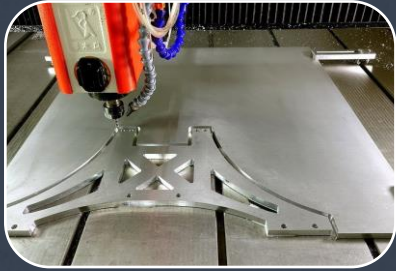

Alumínium ötvözetlen lemezek

EN AW 1050 A H24

Sima vagy Fóliás

Hajlítható

Hegeszthető

Szinterezhető

Alumínium ötvözött lemezek EN – AW 5754 H22 és H111 Sima vagy Fóliás

Marható

Hegeszthető

Hajlítható

Szinterezhető

Alumínium lemez táblaméretek

1000x2000 mm

1250x2500 mm

1500x3000 mm

2000x4000 mm