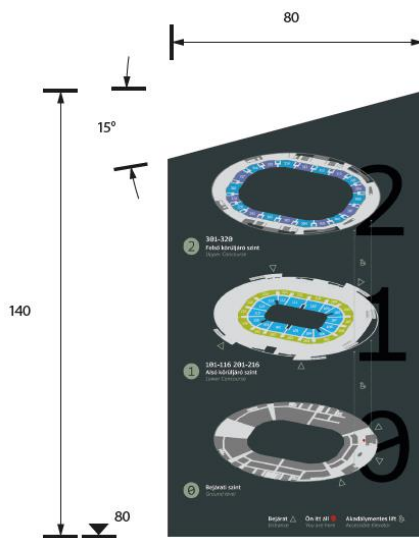

NÉGYOLDALAS TÁBLÁK LÁMPAOSZLOPON

- belső hegesztett, festett zártszelvény acélváz
- alakos, kontúrmart, porfestett alumínium előlap
- fotónyomtatott vinyl grafika

NEMVILÁGÍTÓ INFORMÁCIÓS TÁBLÁK

- alakos, porfestett Alumínium tálca
- táblanyomtatott grafika

TERV

2021

TERV

a. (érkezési) oldal

b. (távozási) oldal

GYÁRTÁS

MEGVALÓSULT ÁLLAPOT