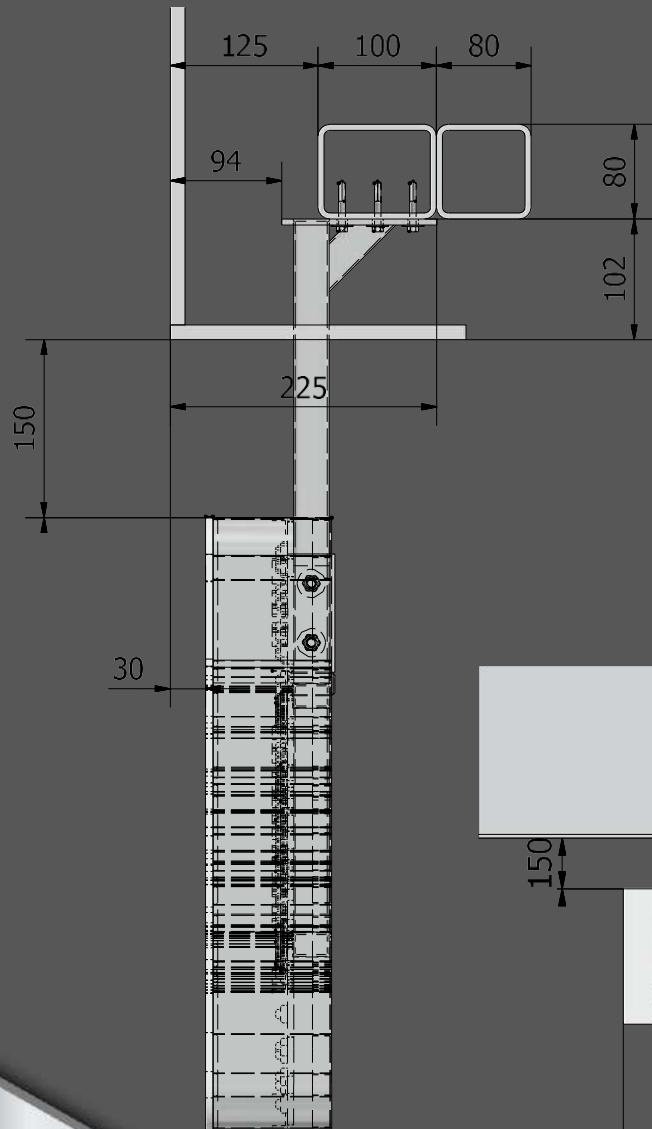

150

Peek & Cloppenburg

3685