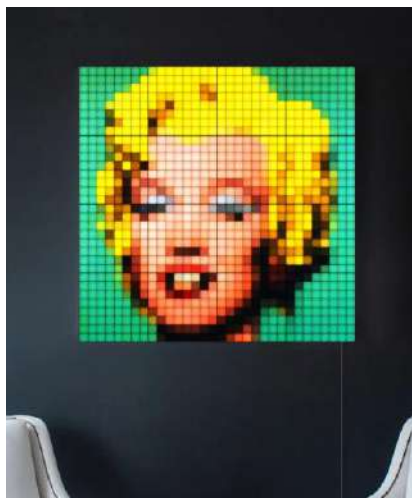

RETAIL range
SQUARE – APPLICATIONS

RETAIL termékcsalád
SQUARE alkalmazások